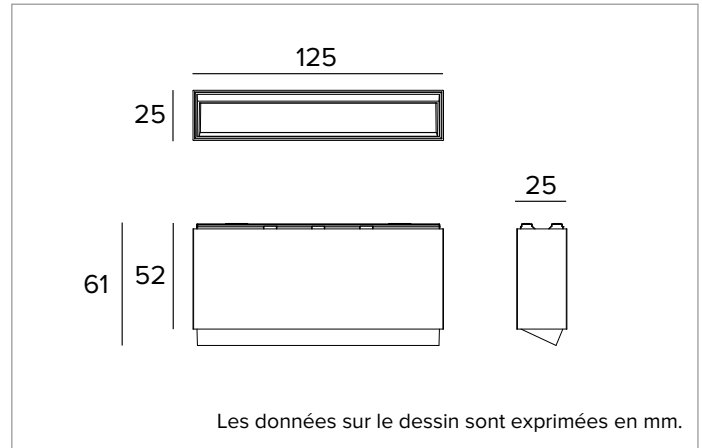

2T0120DD | OZ Module d'éclairage - Wall Washer

Modules lumineux LED Wall Washer magnétiques, alimentés en très basse tension

		3000K	H(m)	D1(m)	D2(m)	E _{max} (lx)	
		Ra90	35°	77°			
Fixture Power		8W	1	0.67	1.65	369	
Source Flux		654lm	2	1.34	3.30	92	
Fixture Flux		420lm	3	2.00	4.95	41	
Efficacy		51lm/W	4	2.67	6.60	23	
TS1842	I _{max} =610cd/klm	I _{max}	399cd	5	3.34	8.24	15

CCT nominale : 3000K

Durée utile (L80/B10) : >50000h tq +25°C

CARACTÉRISTIQUES DE L'ÉCLAIRAGE

Système optique Wall Washer : Réflecteur en aluminium anodisé à haute réflexion, filtre diffuseur holographique, cadre en polycarbonate noir.

Optique : WALL WASHER

Rendement optique : 64%

Flux appareil : 420lm

Efficacité lumineuse : 51lm/W

Sécurité photobiologique : Conforme au groupe RG1 (Risque faible)

CARACTÉRISTIQUES MÉCANIQUES

Corps en aluminium moulé sous pression noir. Dimensions 125x25mm.

Couleur et finition : Noir profond

Dimensions : 25x125mm

Poids : 0,24Kg

Version : DIGITAL DIMMING

Degré de protection : IP20

CARACTÉRISTIQUES ÉLECTRIQUES

Puissance installée : 8W

Alimentation : 48Vdc